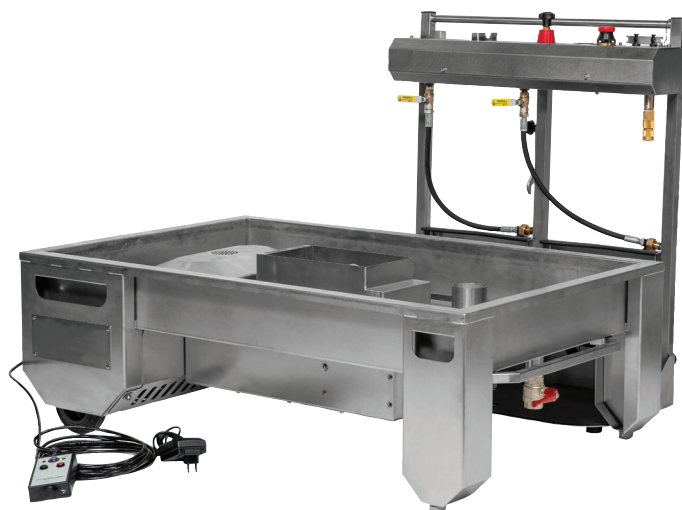

Contenu du kit

- 1 pupitre de commande recevant deux bouteilles de gaz.
- 1 coupure d'urgence gaz.
- 1 tuyau 7 m.
- 1 télécommande filaire 7,5 m.
- 1 chargeur.

Applications

Destiné à l'entraînement du personnel.

- Centre de formation.
- Hopitaux.
- Caserne de pompiers.

Mise en situation

Produits complémentaires

- Modules pour générateur de flammes grande puissance
- Spirit 900 (FGFR0920)
- Stressit (FSAS0001)

Kit générateur de flammes grande puissance

Administration des ventes DOM-TOM et export

Tél. : 01 60 21 51 30
Fax : 01 60 21 51 39
E-mail : export@cordia.fr

www.cordia.fr

Caractéristiques techniques

Référence	FGFE2525
Modèle	Feu sec et rampe immergée
Matériau du bac	Acier inoxydable
Alimentation électrique générateur	Batterie rechargeable NiMH 12Vdc - 2A
Système de commande	Filaire
Chargeur	230 V
Temps de charge	6 à 8 heures
Durée d'utilisation	4 h en continu
Format	Grand
Alimentation	Gaz propane (2 bouteilles de 13 kg)
Consommation max de gaz	Environ 40 kg/h
Agents extincteurs conseillés	Tout agent d'extinction courant
Modules compatibles	3
Poids	59 kg
Dimensions	L. 1250 x H. 800 x P. 590 mm