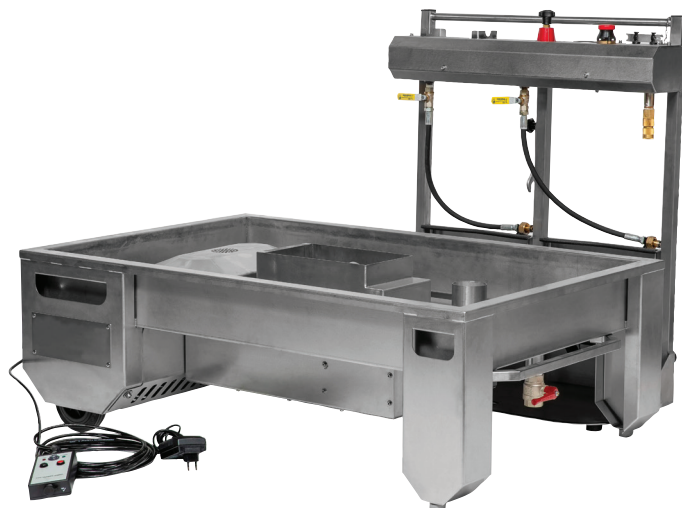

Kit générateur de flammes grande puissance

Fiche produit

FGFE2525

Service Assistance Technique

Tél. : 01 60 21 51 25
Fax : 01 60 21 51 28
E-mail : technique@cordia.fr

Administration des ventes France métropolitaine

Tél. : 01 60 21 51 21
Fax : 01 60 21 51 29
E-mail : contact@cordia.fr

Administration des ventes DOM-TOM et export

Tél. : 01 60 21 51 30
Fax : 01 60 21 51 39
E-mail : export@cordia.fr

---

www.cordia.fr

- Flammes intenses jusqu'à 3 m de hauteur.
- Pilotage centralisé et sécurisé.
- Formation à la manipulation d'extincteurs, de lance ou de RIA.

Conçu spécifiquement pour l'entraînement des pompiers, ce générateur de flammes est idéal pour les formations de lutte contre l'incendie. Polyvalent, il permet la manipulation d'extincteur, de lance ou de RIA. Réaliste et facilement manipulable, plusieurs scénarios peuvent être envisagés dans une seule et même session de formation. Doté d'une électrovanne pilotée par un système de détection des flammes permettant une coupure de l'alimentation en propane une fois le feu maîtrisé.

Contenu du kit

- 1 pupitre de commande recevant deux bouteilles de gaz.
- 1 coupure d'urgence gaz.
- 1 tuyau 7 m.
- 1 télécommande filaire 7,5 m.
- 1 chargeur.

Applications

Destiné à l'entraînement du personnel.

- Centre de formation.
- Hopitaux.
- Caserne de pompiers.